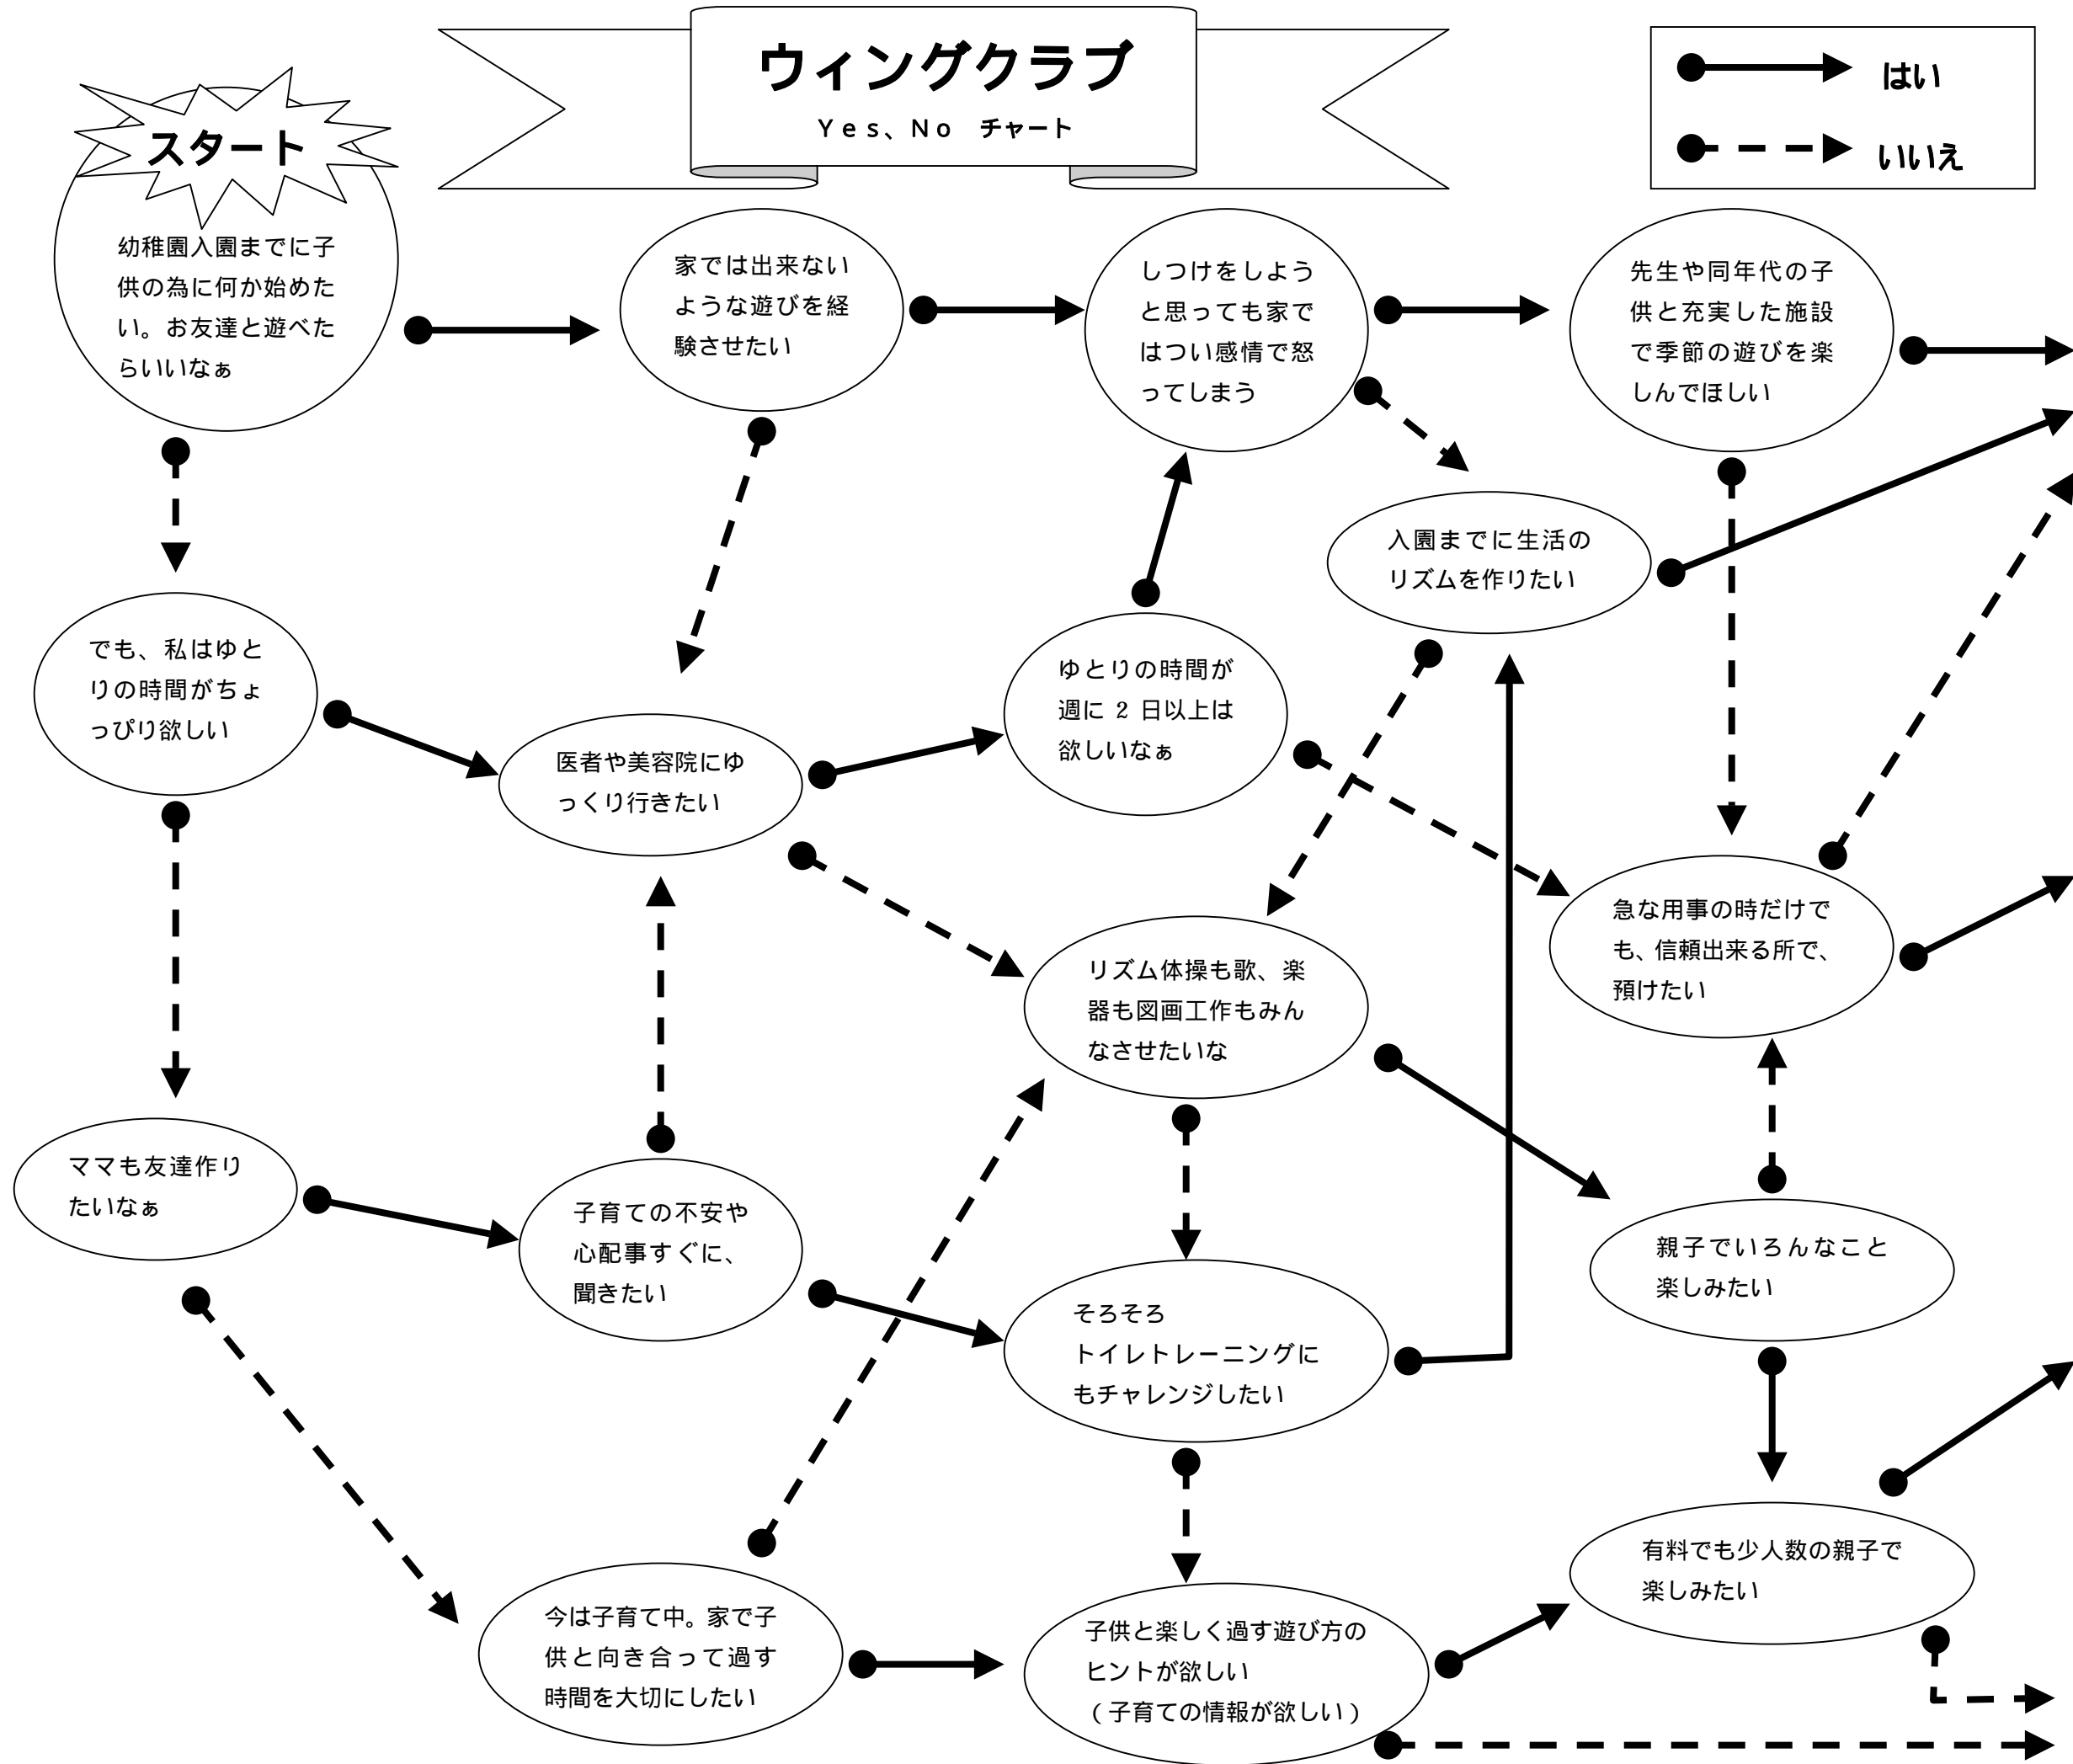

# ウィングクラブ

Yes、No チャート

**【こりす組】**  
 (満2歳～4歳児対象)  
**週2日コース**  
 ・ 月曜日、木曜日コース  
 ・ 火曜日、金曜日コース  
**週5日コース**  
 ・ 月曜日～金曜日コース  
**保育時間**  
 1. 10:00～12:00  
 2. 10:00～13:45  
 3. 10:00～15:45  
**保育料**  
 別紙参照

**【一時保育】**  
 (満2歳～4歳児対象)  
 急な用事や、子育てから少し離れてリフレッシュしたい時ご利用いただけます。  
**保育時間**  
 10:00～15:45  
**保育料**  
 会員 500円/時  
 一般 1,000円/時  
 8月・3月のみ  
 会員 700円/時 一般 1200円/時

**【こあら組】**  
 親子クラス  
 (満2歳～4歳児対象)  
 毎月2回 金曜日  
 10:15～11:30  
 リズム体操、体育遊び歌や楽器、工作など盛り沢山の内容を親子でお楽しみ頂けます。  
 11:30～12:00  
 ディスカッションタイムで子育ての情報交換をします。  
**月謝**  
 一期(3ヶ月) 12,000円  
 教材費(3ヶ月) 1,500円

**【ぴよクラブ】**  
 (満2歳～4歳児対象)  
 毎月1～2回 45分  
 (別紙年間予定表に順ずる)  
 親子で一緒に楽しく遊ぶクラブです。リズム遊び、歌運動遊び、その他  
**参加費用**  
 無 料